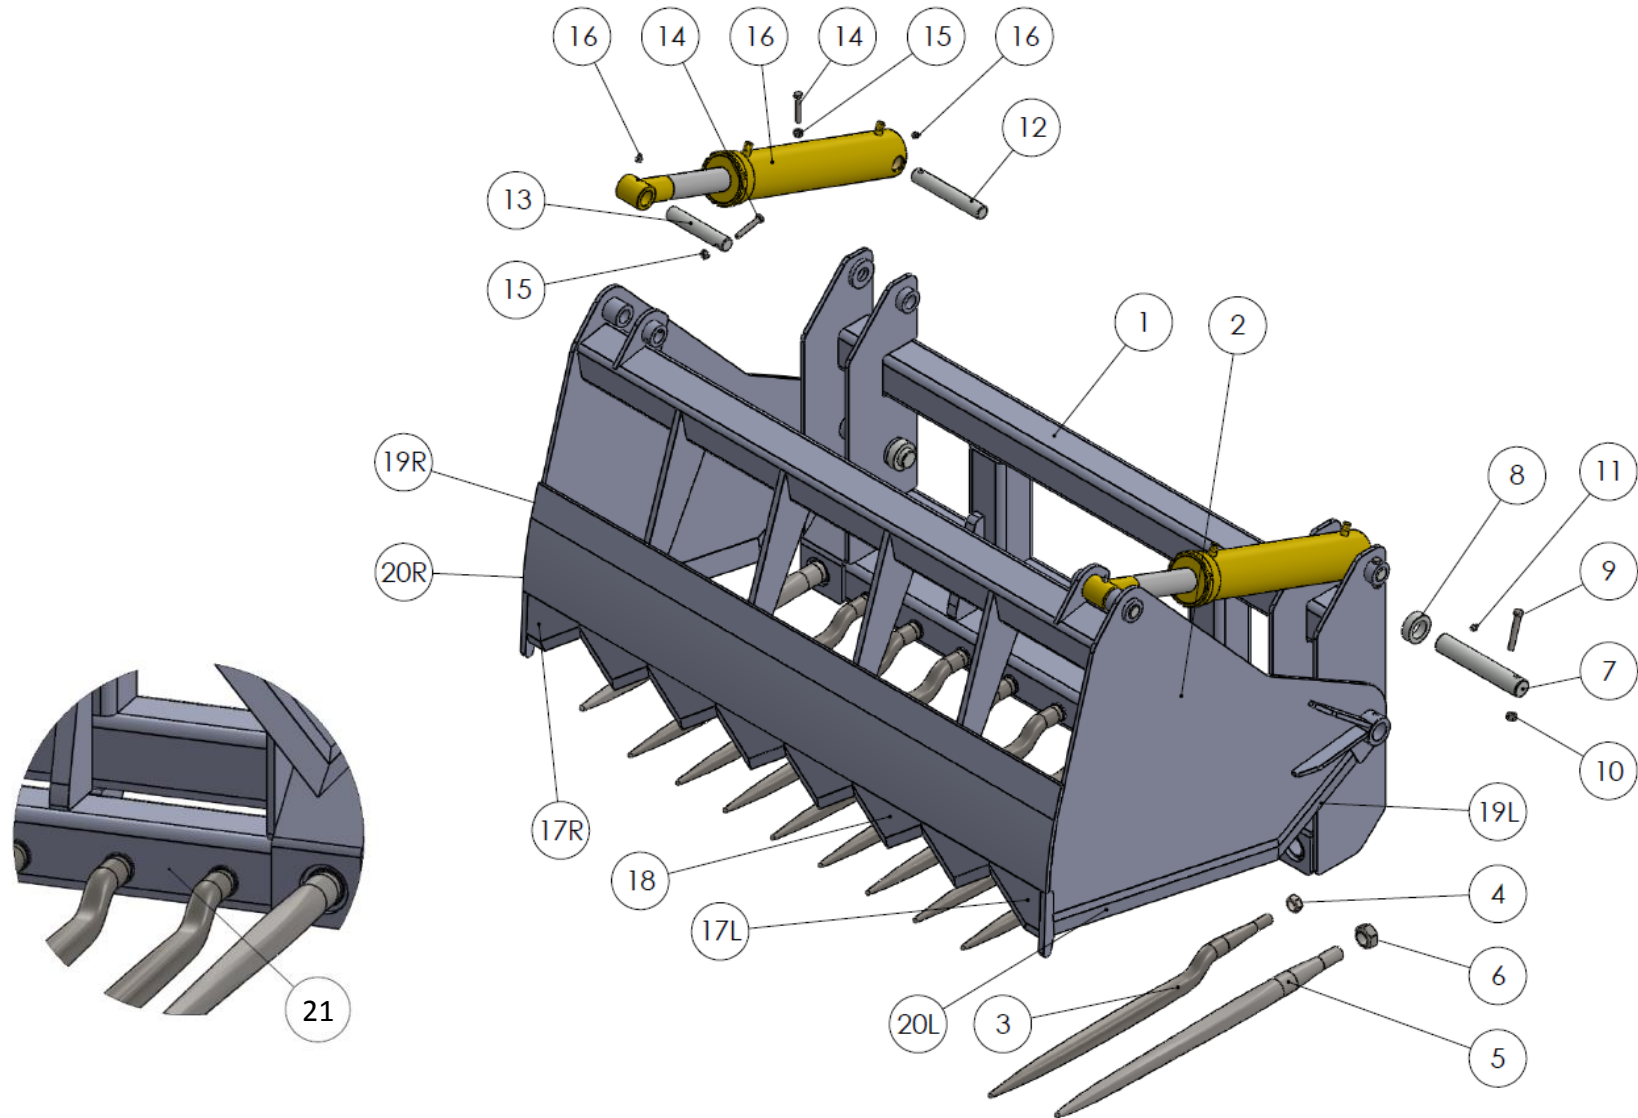

Shear Grab Parts List

RSG – Shear Grabs

		Part No					
Model	3.8	4.4	5.0	5.8	Description	Qty	
1	RSG3801	RSG4401	RSG5001	RSG5801	Body	1	
2	RSG3802	RSG4402	RSG5002	RSG5802	Head	1	
3	RSG3803	RSG4403	RSG5003	RSG5803	Cranked Tine	6/7/9/10	
4	RSG3804	RSG4404	RSG5004	RSG5804	Nut	6/7/9/10	
5	RSG3805	RSG4405	RSG5005	RSG5805	Straight Tine	2	
6	RSG3806	RSG4406	RSG5006	RSG5806	Nut	2	
7	RSG3807	RSG4407	RSG5007	RSG5807	Main Pin	2	
8	RSG3808	RSG4408	RSG5008	RSG5808	Bush	2	
9	RSG3809	RSG4409	RSG5009	RSG5809	Bolt	2	
10	RSG3810	RSG4410	RSG5010	RSG5810	Nut	2	
11	RSG3811	RSG4411	RSG5011	RSG5811	Grease Nipple	2	
12	RSG3812	RSG4412	RSG5012	RSG5812	Pin	2	
13	RSG3813	RSG4413	RSG5013	RSG5813	Pin	2	
14	RSG3814	RSG4414	RSG5014	RSG5814	Bolt	4	
15	RSG3815	RSG4415	RSG5015	RSG5815	Nut	4	
16	RSG3816	RSG4416	RSG5016	RSG5816	Grease Nipple	4	
17L	RSG3817L	RSG4417L	RSG5017L	RSG5817L	Corner Blade (Left)	1	
17R	RSG3817R	RSG4417R	RSG5017R	RSG5817R	Corner Blade (Right)	1	
18	RSG3818	RSG4418	RSG5018	RSG5818	Blade (Middle)	4/5/6/7	
19L	RSG3819L	RSG4419L	RSG5019L	RSG5819L	Heel Blade (Left)	1	
19R	RSG3819R	RSG4419R	RSG5019R	RSG5819R	Heel Blade (Right)	1	
20L	RSG3820L	RSG4420L	RSG5020L	RSG5820L	Side Blade (Left)	1	
20R	RSG3820R	RSG4420R	RSG5020R	RSG5820R	Side Blade (Right)	1	
21	RSG3821	RSG4421	RSG5021	RSG5821	Bottom Barrel	1	
22	RSG3822	RSG4422	RSG5022	RSG5822	Cylinder Hose	4	
23	RHK1-2				Hose Kit (M & F)	1	