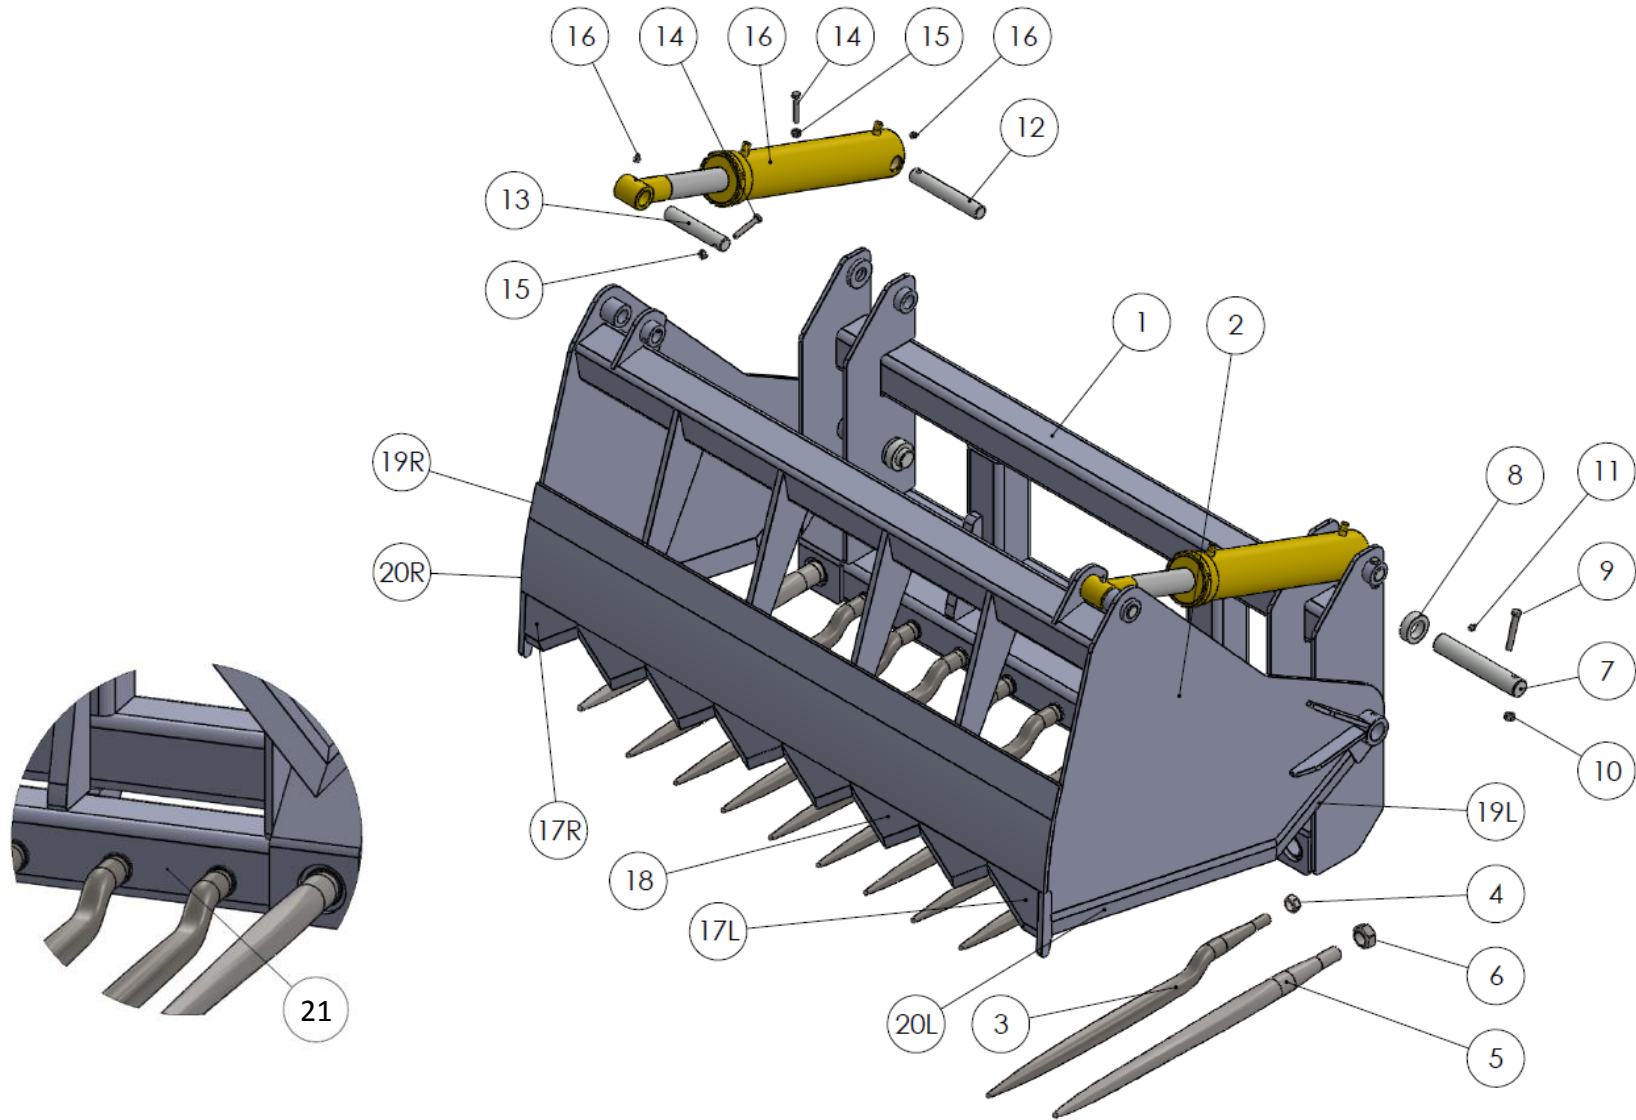

Shear Grab Parts List

RSG – Shear Grabs

Part No						
Model	3.8	4.4	5.0	5.8	Description	Qty
1	RSG3801	RSG4401	RSG5001	RSG5801	Body	1
2	RSG3802	RSG4402	RSG5002	RSG5802	Head	1
3	RSG3803	RSG4403	RSG5003	RSG5803	Cranked Tine	6/7/9/10
4	RSG3804	RSG4404	RSG5004	RSG5804	Nut	6/7/9/10
5	RSG3805	RSG4405	RSG5005	RSG5805	Straight Tine	2
6	RSG3806	RSG4406	RSG5006	RSG5806	Nut	2
7	RSG3807	RSG4407	RSG5007	RSG5807	Main Pin	2
8	RSG3808	RSG4408	RSG5008	RSG5808	Bush	2
9	RSG3809	RSG4409	RSG5009	RSG5809	Bolt	2
10	RSG3810	RSG4410	RSG5010	RSG5810	Nut	2
11	RSG3811	RSG4411	RSG5011	RSG5811	Grease Nipple	2
12	RSG3812	RSG4412	RSG5012	RSG5812	Pin	2
13	RSG3813	RSG4413	RSG5013	RSG5813	Pin	2
14	RSG3814	RSG4414	RSG5014	RSG5814	Bolt	4
15	RSG3815	RSG4415	RSG5015	RSG5815	Nut	4
16	RSG3816	RSG4416	RSG5016	RSG5816	Grease Nipple	4
17L	RSG3817L	RSG4417L	RSG5017L	RSG5817L	Corner Blade (Left)	1
17R	RSG3817R	RSG4417R	RSG5017R	RSG5817R	Corner Blade (Right)	1
18	RSG3818	RSG4418	RSG5018	RSG5818	Blade (Middle)	4/5/6/7
19L	RSG3819L	RSG4419L	RSG5019L	RSG5819L	Heel Blade (Left)	1
19R	RSG3819R	RSG4419R	RSG5019R	RSG5819R	Heel Blade (Right)	1
20L	RSG3820L	RSG4420L	RSG5020L	RSG5820L	Side Blade (Left)	1
20R	RSG3820R	RSG4420R	RSG5020R	RSG5820R	Side Blade (Right)	1
21	RSG3821	RSG4421	RSG5021	RSG5821	Bottom Barrel	1
22	RSG3822	RSG4422	RSG5022	RSG5822	Cylinder Hose	4
23	RHK1-2				Hose Kit (M & F)	1